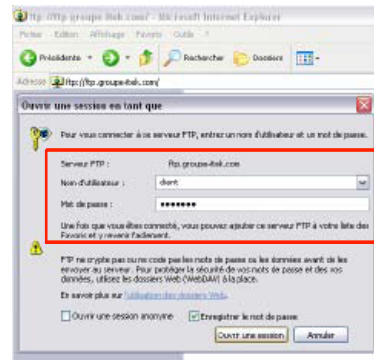

## UTILISATEUR NOVICE

Vous avez un ordinateur PC (Windows)

Vous pouvez accéder à notre serveur grâce à Internet Explorer ou à un logiciel FTP tel que Filezilla (logiciel conseillé, facile d'utilisation). [Cliquez ici pour télécharger Filezilla...](#)

Entrer les coordonnées suivantes aux endroits appropriés :

Adresse : **precigrafik.qc.ca**  
Nom d'utilisateur : **client01.precigrafik.qc.ca**  
Mot de passe : **client01**

Filezilla

Explorer

Vous avez un ordinateur MAC (Mac OS X)

Vous pouvez accéder à notre serveur grâce à un logiciel FTP tel que Fetch (logiciel conseillé, facile d'utilisation). [Cliquez ici pour télécharger Fetch...](#)

Entrer les coordonnées suivantes aux endroits appropriés :