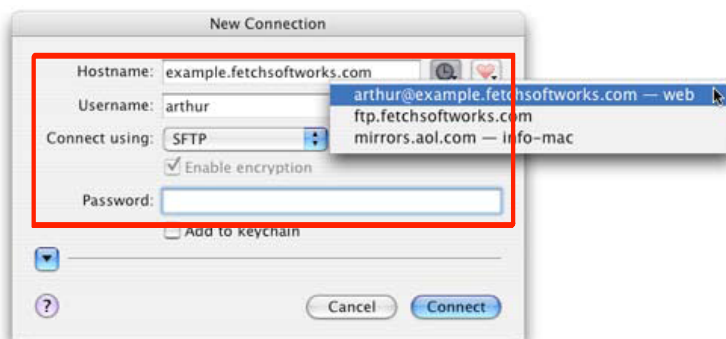

Fetch

Vous avez des questions? Appelez-nous 819.822.0233 ou 800.294.0233